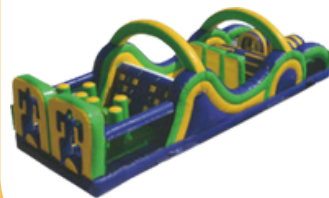

## OBSTACLE COURSES

100' Radical Run  
**\$1030**

100'L x 16'W x 16'H

81' Extreme Warrior Jump  
**\$830**

81'L x 19'W x 17'H

71' Fun Run  
**\$730**

71'L x 16'W x 13'H

70' Fun Run  
**\$730**

70'L x 16'W x 16'H

60' Rad Run  
**\$705**

61'L x 16'W x 16'H

51' Course  
**\$580**

51'L x 11'W x 15'H

40' Rad Run  
**\$495**

40'L x 14'W x 13'H

52' Warrior Jump  
**\$580**